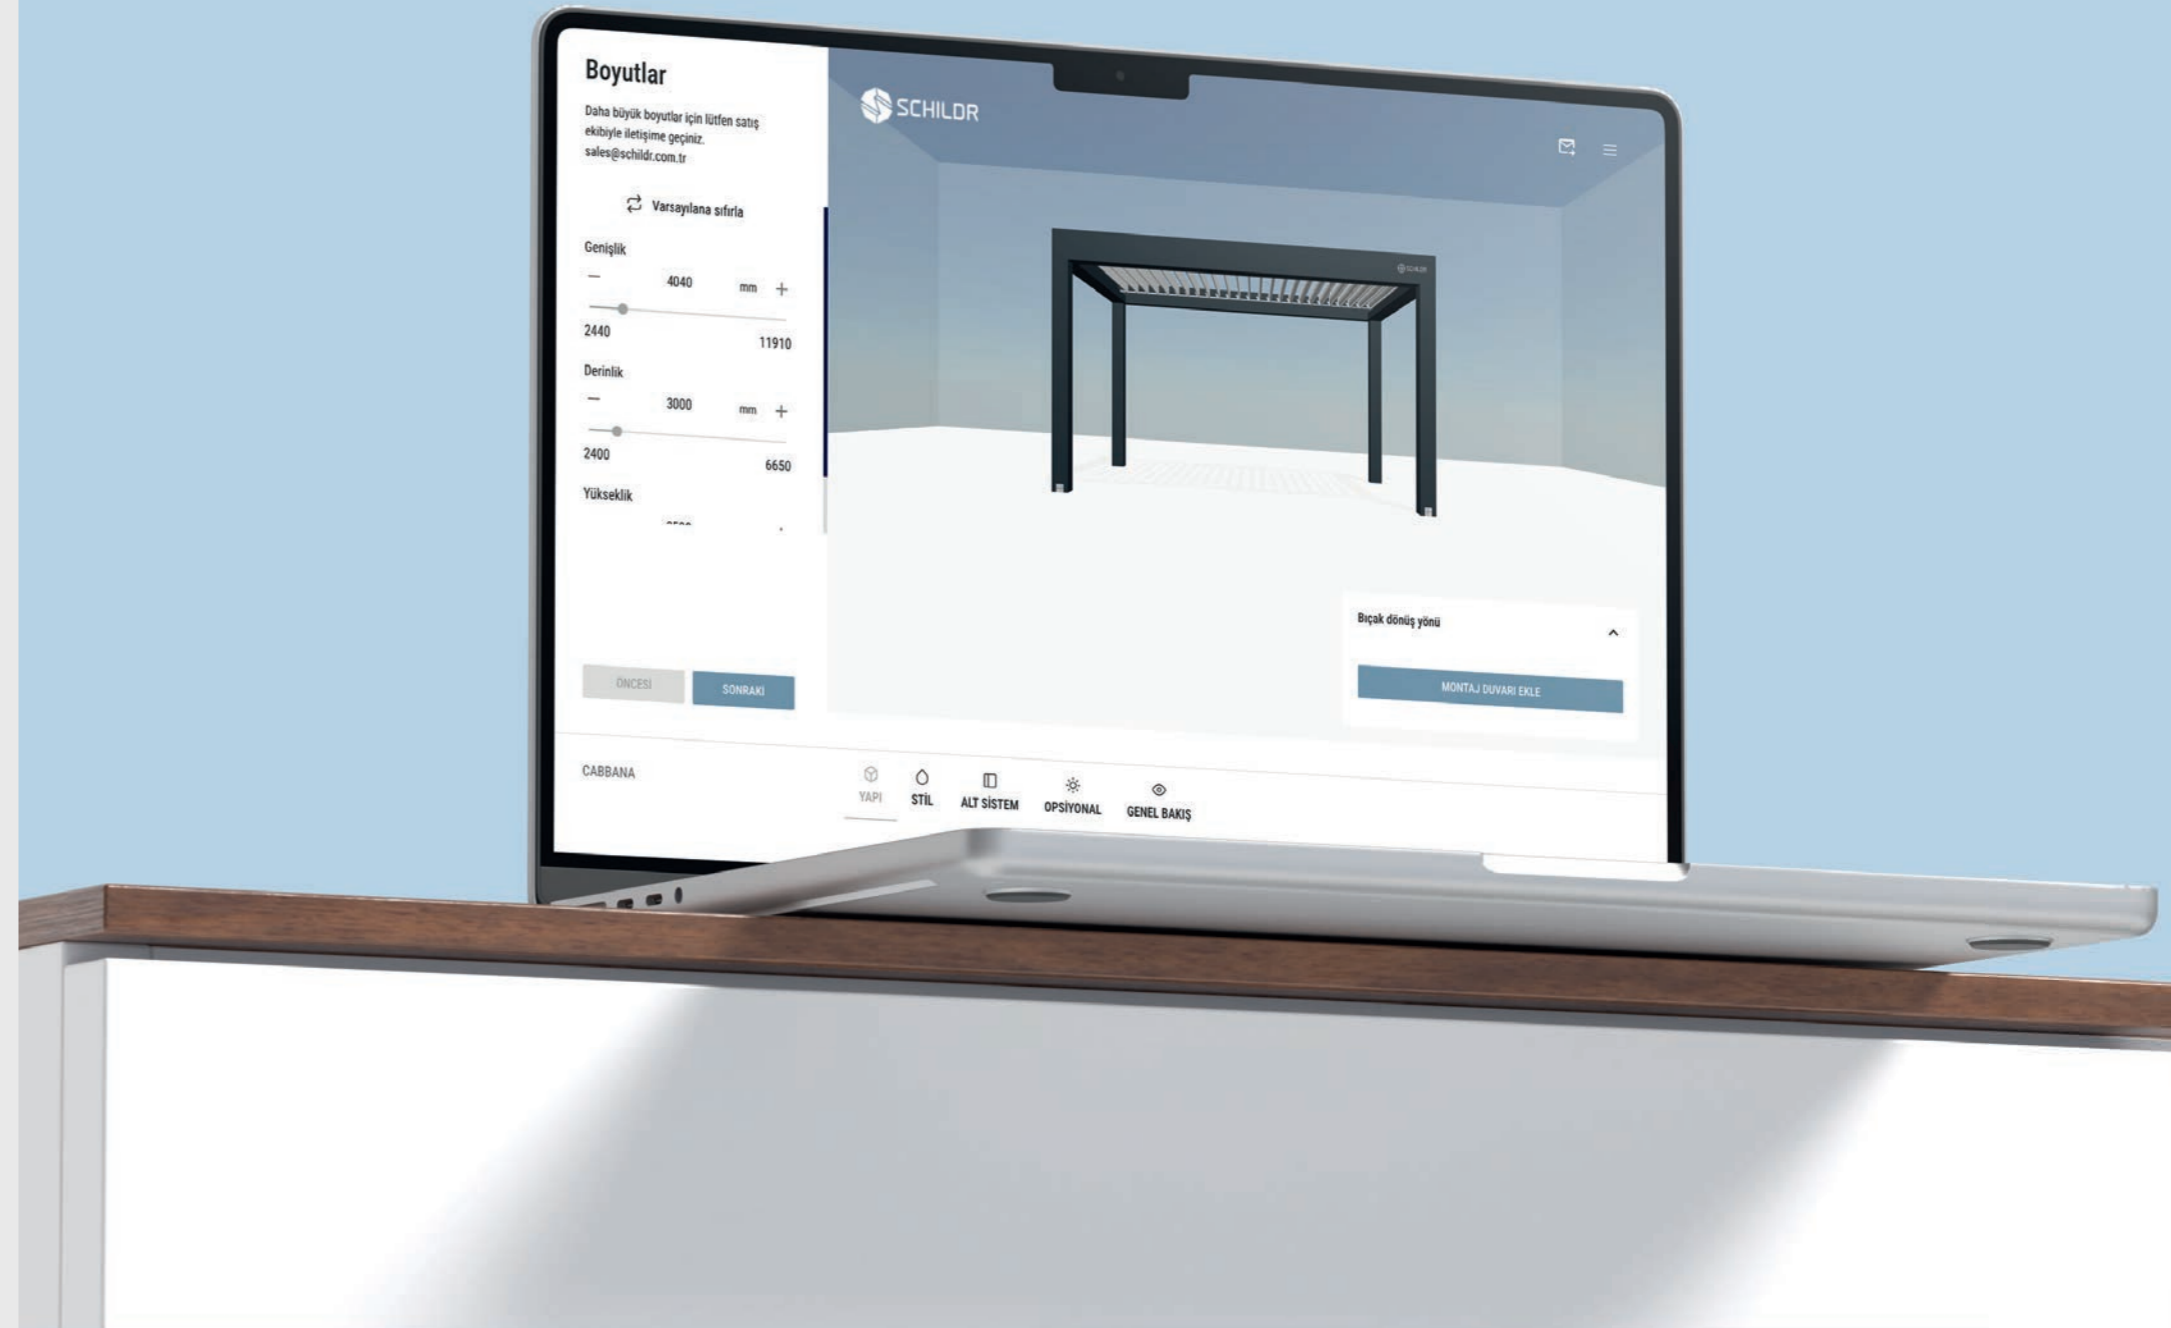

3D Konfigüratör ile kendiniz tasarlayın.

QR kodu okutarak kendi ürününüzü kendiniz tasarlayın.